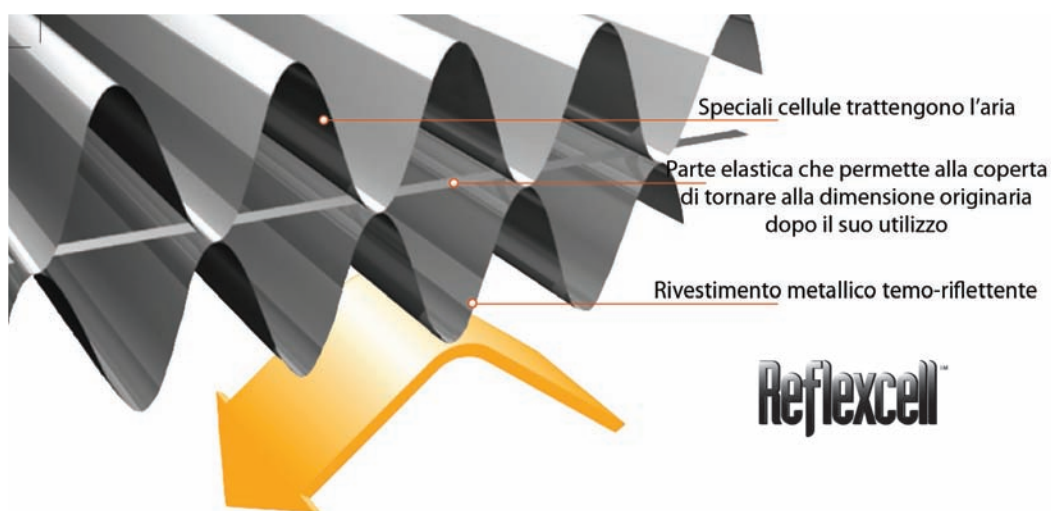

Coperta d'emergenza BLIZZARD EMS

Prevenzione dell'ipotermia e protezione termica

Progettata specificamente per l'utilizzo in emergenza, la coperta Blizzard EMS è costituita da 2 strati Reflexcell™ ed è ampiamente utilizzata dai servizi di emergenza in tutto il mondo
Strumento efficace nella prevenzione e nel trattamento di protezione termica e ipotermia
Coperta ad alte prestazioni con chiusura autoadesiva che si riapre facilmente

Confezione sottovuoto, imballaggio piccolo
Facile da aprire e stendere
Dimensioni (sottovuoto): 12cm x 11 cm x 5 cm
Peso: 250 g
Dimensioni (imballo): lunghezza 2,3 m,
larghezza 1,96 m (completamente allungato)
156,8 cm (in uso)
Colore: Arancione